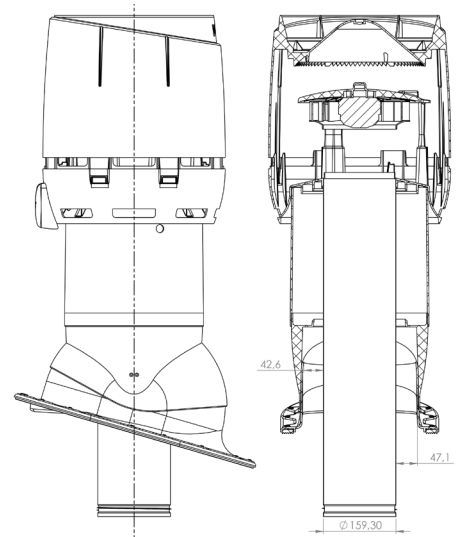

## Tuotteet 160 mm:n kanavakokoon

1. huhtikuuta 2025 alkaen 160 mm:n kanavakoossa on saatavilla vain XL 160 -huippumurit ja -poistoputket sekä XL-koon läpiviennit. Samalla huonommin eristettävät mallit poistuvat valikoimasta (katso poistuvat ja korvaavat tuotekoodit seuraavalta sivulta).

## Edut

- **Pienempi kondensaatoriski:** putken ja läpiviennin kohdan saa eristettyä vähintään 50 mm:n eristeellä.
- **Helpompi asennus:** eristeelle on enemmän tilaa, joten asennus on sujuvampaa.
- **Paremmat suoritusarvot:** XL 160 -poistoputkessa on pienempi painehäviö ja XL 160 -huippuimurissa on parempi paineenkorotus, joten ne ovat energiatehokkaampia.